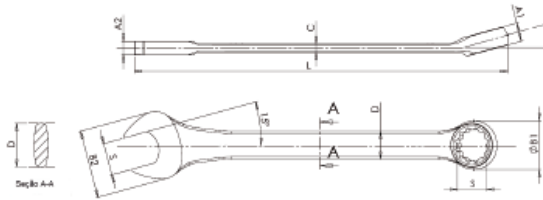

LLAVE COMBINADA MILIMÉTRICA POWERDRIVE

Importante: No se recomienda el uso de accesorios para ejercer más fuerza a la llave.

Datos Técnicos

Características:

- Las llaves wurth se caracterizan por su sistema power drive que consiste en el diseño innovador de sus lancos (lados) permitiendo trabajar con tornillos cabeza métrico, hexagonal en pulgadas y TX exterior, además por el diseño de sus lancos permite una mayor transmisión de fuerza en forma precisa reduciendo el desgaste de los elementos por lo tanto aumenta su vida útil.
- Más delgado que los convencionales de herramientas, facilitando el acceso en lugares con poco espacio.
- Fabricada en acero al cromo-vanadio (31CrV3) y recocido.
- Dureza de 39 HRc.
- Proporciona la dureza necesaria para el buen trabajo de herramienta.
- Cumple con la norma DIN 3113A. Pulido sin brillo automático.
- Óptima protección contra la corrosión.
- Un mejor agarre de la herramienta.
- Fácil limpieza de la herramienta.
- Inclinación de la boca fija de 15°