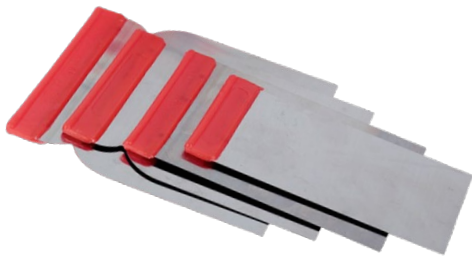

## JUEGO DE ESPÁTULAS METÁLICAS

### Descripción

Espátula metálica flexible para aplicación de masillas y otros elementos de relleno o terminados

### Características

- Cuchilla flexible
- Fabricación en acero
- Banda plástica para fácil agarre
- Contiene espátulas de: 50mm, 80mm, 100mm y 120mm

### PRINCIPALES VENTAJAS

- Uso general
- Resistente
- Área de contacto flexible