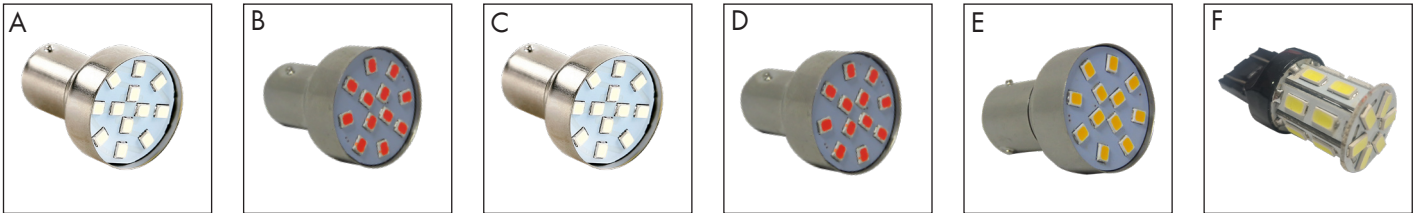

BOMBILLO LED STOP Y DIRECCIONAL

Descripción

Lámparas de tecnología LED de alto rendimiento y bajo consumo energético. Vida útil de aproximadamente 10.000 horas.

Figura	Descripción	Voltaje (V)	Potencia (Watts)	Conector	Art N°	U/E
A	LED BLANCO 1 CONTACTO	12	21	BA15S	0721183312	2
A	LED BLANCO 1 CONTACTO	24	21	BA15S	0721183324	2
B	LED ROJO 1 CONTACTO	12	21	BA15S	0721184312	2
B	LED ROJO 1 CONTACTO	24	21	BA15S	0721184324	2
C	LED BLANCO 2 CONTACTOS	12	21/5	BAY15D	0721189312	2
C	LED BLANCO 2 CONTACTOS	24	21/5	BAY15D	0721189324	2
D	LED ROJO 2 CONTACTOS	12	21/5	BAY15D	0721190312	2
D	LED ROJO 2 CONTACTOS	24	21/5	BAY15D	0721190324	2
E	LED AMBAR 1 CONTACTO	12	21	BAU15S	0721196312	2
E	LED AMBAR 1 CONTACTO	24	21	BAU15S	0721196324	2
F	LED T20 BLANCO	12	21/5	W3X16Q	0721301312	2
F	LED T20 ROJO	12	21/5	W3X16Q	0721301424	2